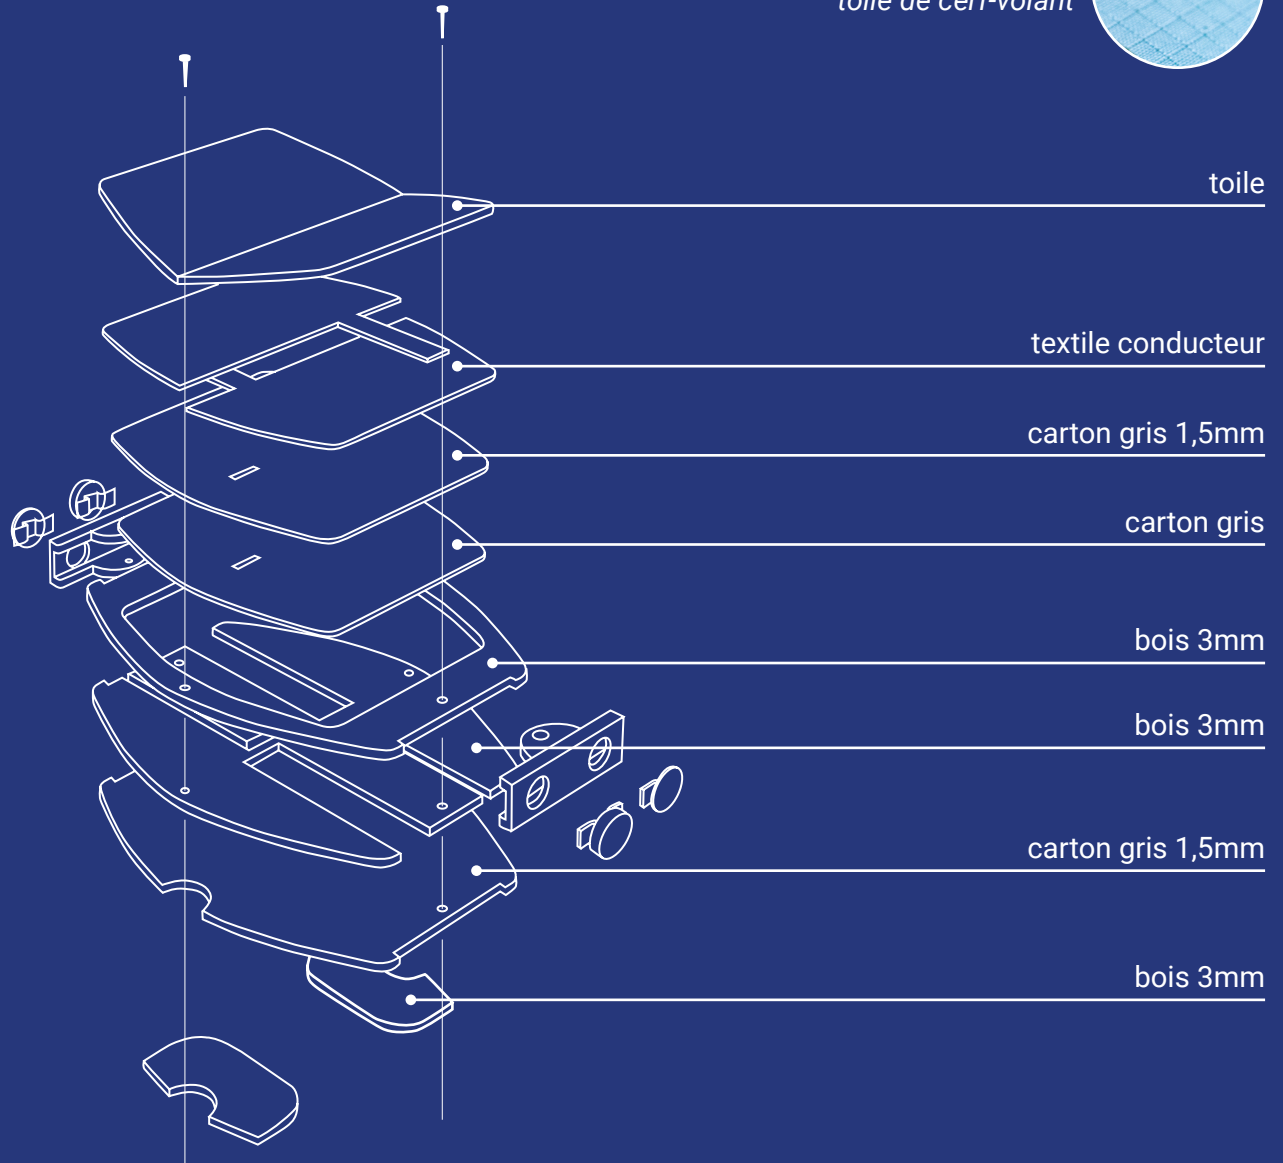

vue d'ensemble

textile
toile de cerf-volant

toile

textile conducteur

carton gris 1,5mm

carton gris

bois 3mm

bois 3mm

carton gris 1,5mm

bois 3mm

learning matters
- souffler -

circuit électronique

1
3

insérer

2
4

(1) insérer

(2) visser à la main puis au tournevis étoile